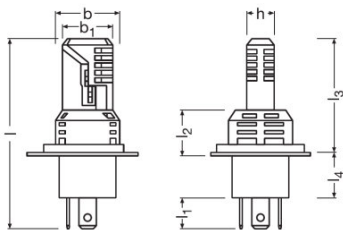

### Méretetek és súly

Hosszúság	81.1 mm
Átmérő	21.5 mm
Termék súlya	50.00 g